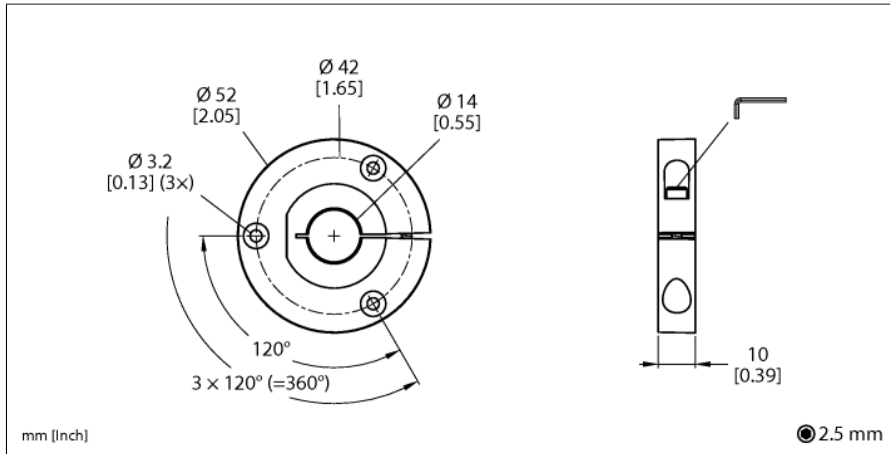

# Příslušenství Snímač polohy pro rotační snímače RI-QR24 P4-RI-QR24

- snímací element pro připojení na hřídel o průměru 10mm

Typ	P4-RI-QR24
ID č.	1590924
Materiál pouzdra	kov/plast