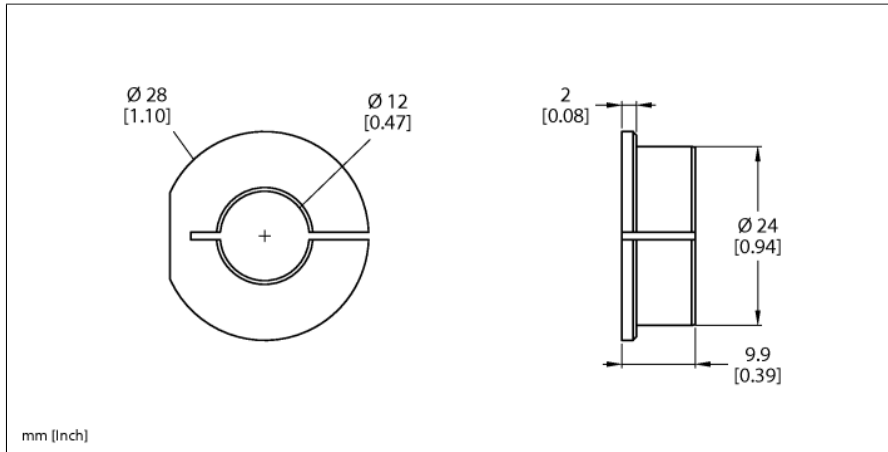

Příslušenství

Redukce

pro rotační snímače RI-QR24

RA3-QR24

■ snížený rozsah 12mm

Typ	RA3-QR24
ID č.	1590930
Materiál pouzdra	hliník