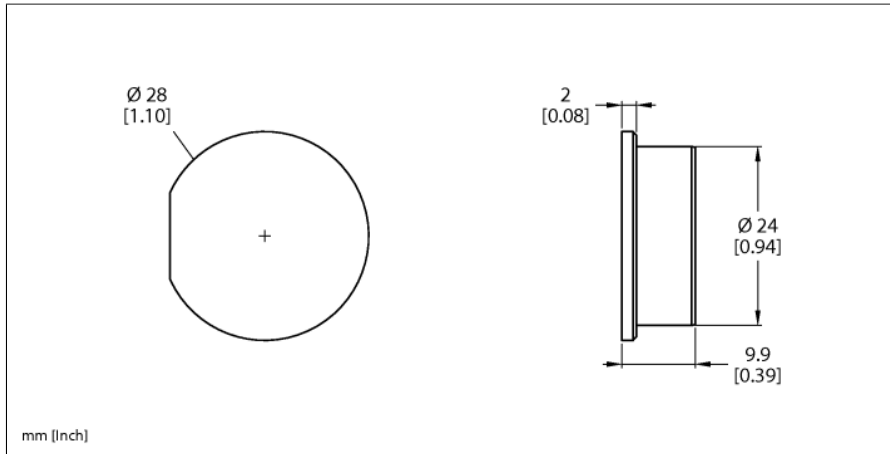

Zubehör

Blindstopfen

für Drehgeber RI-QR24

RA8-QR24

■ Blindstopfen

Typ	RA8-QR24
Ident-No.	1590959
Gehäusewerkstoff	Aluminium