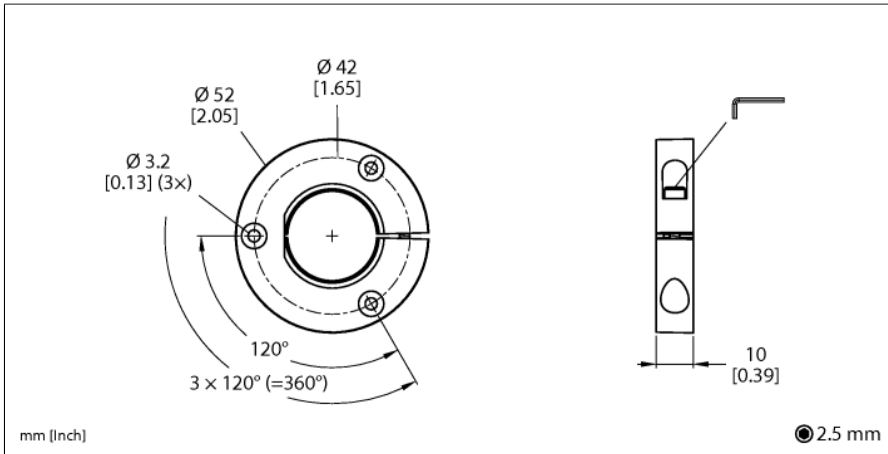

Toebehoren Positiegever voor encoders RI-QR24 PE1-QR24

■ positiegever - basiseenheid

Type	PE1-QR24
Identnr.	1590937
Materiaal behuizing	Kunststof