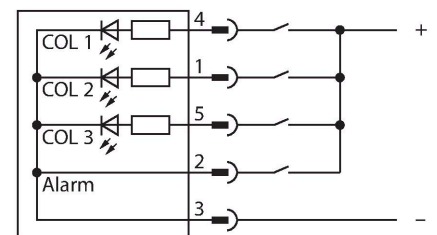

K50LGRA1YPQ

LED-weergave – LED-lamp met toonsignaal

Kenmerken

- rondom zichtbare LED-lamp
- permanente signaaltoon: 75dB
- apart aanstuurbaar
- mechanische schroefdraad M30x1.5
- beschermingsgraad IP50
- kleuren: groen (COL 1) / rood (COL 2) / geel (COL 3)
- connector, M12x1, 5-polig
- bedrijfsspanning 18...30 VDC

Aansluitschema

Functieprincipe

De LED-lamp is geschikt voor industriële toepassingen dankzij de robuuste uitvoering in de beschermingsgraad IP67. Afhankelijk van de aansluiting brandt één van de drie mogelijke kleuren gedurende de duur van een PNP ingangssignaal.

Technische gegevens

Type	K50LGRA1YPQ
Identnr.	3078515
Signaal- en weergavegegevens	
Toepassingsdoel	LED-lamp
Functie	Spot-licht
Lichtsoort	groen rood geel
Dimbaar	nee
Kenmerken kleur 1	Groen, Doorlopend aan
Kenmerken kleur 2	Rood
Kenmerken kleur 3	Geel
Kenmerken kleur 4	Geel
Alarmsignaal	Continu geluid, 75 dB
Elektrische gegevens	
Bedrijfsspanning	18...30 VDC
DC nominale bedrijfsstroom	≤ 40 mA
Max. stroomverbruik per kleur	40 mA
Max. stroomverbruik signaalzuil	40 mA
Ingangstype	PNP
Aanspreektijd typisch	< 10 ms
Mechanische gegevens	
In cascade monteerbaar	nee
Bouwworm	Hemisfeer, K50L
Afmetingen	Ø 50 x 68 mm
Materiaal behuizing	Kunststof, PC ABS, zwart

Afmetingen	Type	Identnr.	
	RKC4.5T-2/TEL	6625016	Aansluitkabel, M12-connector, recht, 5-polig, kabellengte: 2 m, mantelmateriaal: Pvc, zwart; cULus-goedkeuring
	WKC4.5T-2/TEL	6625028	Aansluitkabel, M12-connector, haaks, 5-polig, kabellengte: 2 m, mantelmateriaal: Pvc, zwart; cULus-goedkeuring