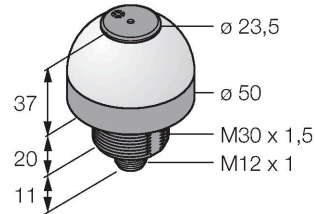

K50LGRA1YPQ

LED-weergave – LED-lamp met toonsignaal

Kenmerken

- rondom zichtbare LED-lamp
- permanente signaaltoon: 75dB
- apart aanstuurbaar
- mechanische schroefdraad M30x1.5
- beschermingsgraad IP50
- kleuren: groen (COL 1) / rood (COL 2) / geel (COL 3)
- connector, M12x1, 5-polig
- bedrijfsspanning 18...30 VDC

Technische gegevens

Type	K50LGRA1YPQ
Identnr.	3078515
Signaal- en weergavegegevens	
Toepassingsdoel	LED-lamp
Functie	Spot-licht
Lichtsoort	groen rood geel
Dimbaar	nee
Kenmerken kleur 1	Groen, Doorlopend aan
Kenmerken kleur 2	Rood
Kenmerken kleur 3	Geel
Kenmerken kleur 4	Geel
Alarmsignaal	Continu geluid, 75 dB
Elektrische gegevens	
Bedrijfsspanning	18...30 VDC
DC nominale bedrijfsstroom	≤ 40 mA
Max. stroomverbruik per kleur	40 mA
Max. stroomverbruik signaalzuil	40 mA
Ingangstype	PNP
Aanspreektijd typisch	< 10 ms
Mechanische gegevens	
In cascade monteerbaar	nee
Bouwworm	Hemisfeer, K50L
Afmetingen	Ø 50 x 68 mm
Materiaal behuizing	Kunststof, PC ABS, zwart

Technische gegevens

Window material	Polycarbonaat, diffuus
Elektrische aansluiting	Connector, M12 × 1, PVC
Aantal aders	5
Omgevingstemperatuur	-20...+50 °C
Relatieve luchtvochtigheid	0...90 %
Beschermingsgraad	IP50
Tests/certificaten	
Certificaten	CE, UL gelisted

Afmetingen	Type	Identnr.	
	RKC4.5T-2/TEL	6625016	Aansluitkabel, M12-connector, recht, 5-polig, kabellengte: 2 m, mantelmateriaal: Pvc, zwart; cULus-goedkeuring
	WKC4.5T-2/TEL	6625028	Aansluitkabel, M12-connector, haaks, 5-polig, kabellengte: 2 m, mantelmateriaal: Pvc, zwart; cULus-goedkeuring