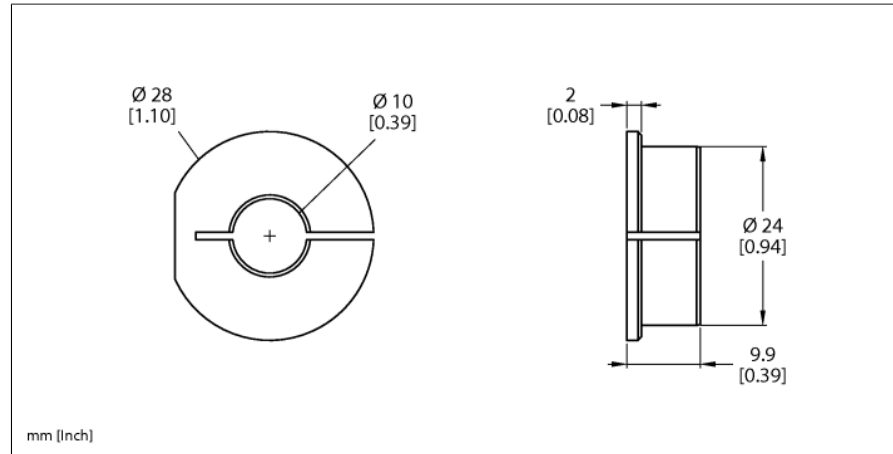

Akcesoria

Pierścień adaptera

Do enkoderów RI-QR24

RA4-QR24

■ Tuleja redukująca

Typ	RA4-QR24
Nr kat.	1590931
Material obudowy	Aluminium