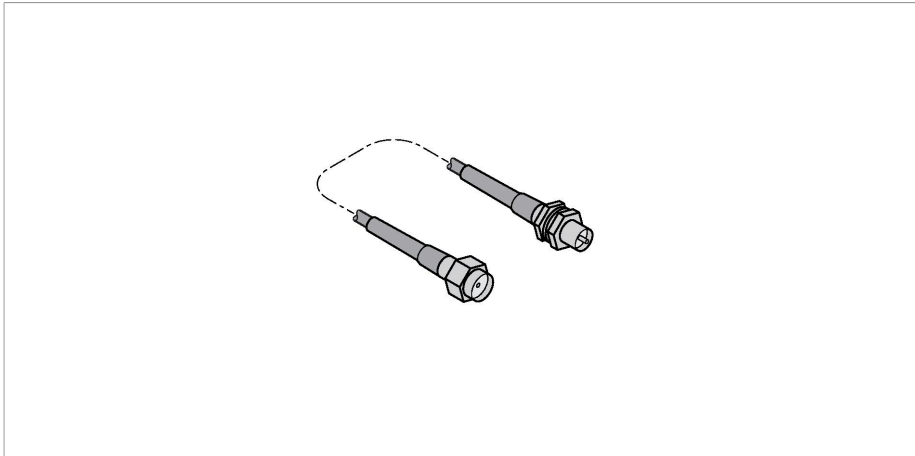

## BWC-1MRSFRSB4

### Радиопередающая система – аксессуары для подключения антенный кабель

#### Свойства

- RP-SMA к RP-SMAF - переходник
- Длина 4 м

#### Принцип действия

Данный антенный кабель позволяет установить антенну на требуемом расстоянии от элемента радиуправления. В зависимости от используемой антенны, мы предлагаем удлинительные кабели с различными длинами и соединениями.