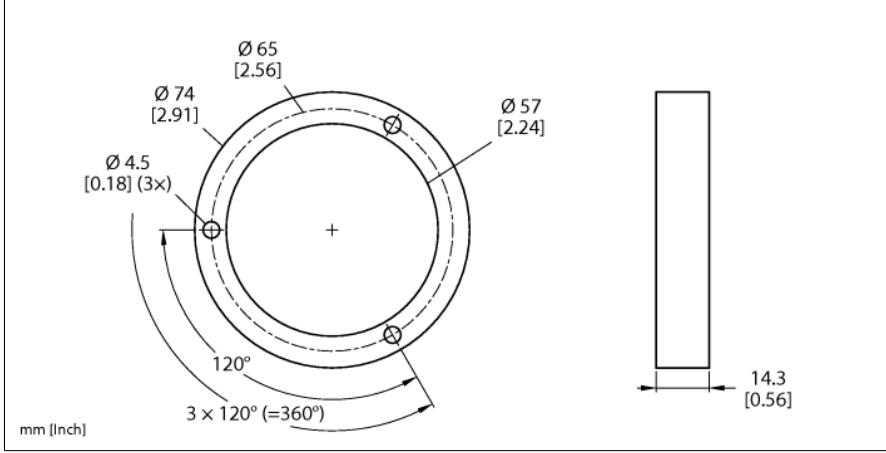

Aksesuarlar

Koruma halkası

RI-QR24 Enkoderler için

M1-QR24

- Koruma halkası, alüminyum, Ri-QR24 için
- İsteğe bağlı olarak edinilebilir

Tip	M1-QR24
Tanit. no.	1590920
Gövde malzemesi	Alüminyum