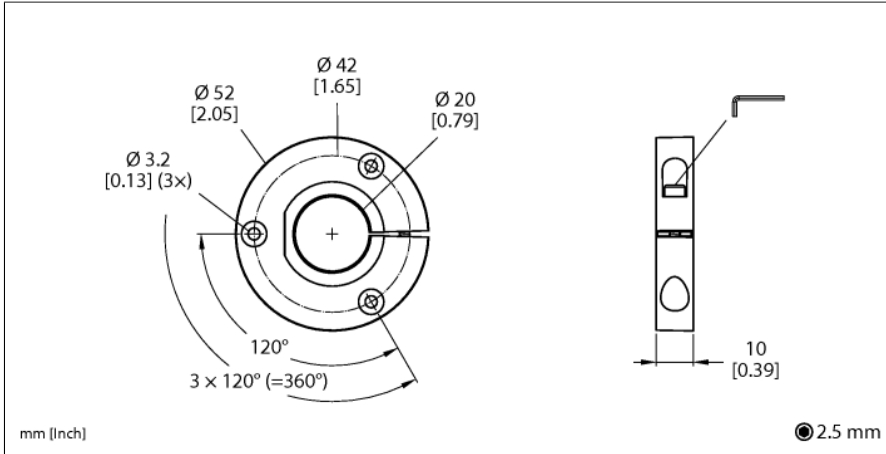

### P1-RI-QR24

- Konumlandırma elemanı, Ø 20 mm şaftlar için

Tip	P1-RI-QR24
Tanit. no.	1590921
Gövde malzemesi	metal/plastik

## Function accessories

Tip kodu	İdent no.		Ölçekli çizim
PE1-QR24	1590937	Positioning element without adapter sleeve	
RA1-QR24	1590928	Ø 20 mm şaftlar için adaptör manşonu	
RA2-QR24	1590929	Ø 14 mm şaftlar için adaptör manşonu	
RA3-QR24	1590930	Ø 12 mm şaftlar için adaptör manşonu	
RA4-QR24	1590931	Ø 10 mm şaftlar için adaptör manşonu	
RA5-QR24	1590932	Ø 6 mm şaftlar için adaptör manşonu	