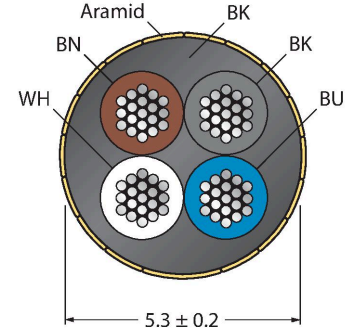

### Teknik Veriler

Tip	WKC4.4T-3/TXL1001
Tanıt. no.	6634582
Konektör A	Dişi, M12 x 1, Açılı, A kodlu
Pim sayısı	4
Kontaklar	Pirinç, CuZn, Altın kaplama
Contact carriers	plastik, TPU, Siyah
Connector body	plastik, TPU, Siyah
Kaplin somunu/vidası	Nikel kaplamalı pirinç, CuZn, nikel kaplama
Seal	plastik, FPM/FKM
Mekanik ömür	> 100 eşleşme döngüleri
Kirlilik derecesi	3
Koruma tipi	IP67, IP69K, yalnızca vidalı durumda
<b>Kablo</b>	
Kablo çapı	Ø 5.3 mm ±0.20
Cable length	3 m
Cable jacket	PUR, Sarı
Kablo damarı yalıtımı	PP
Çekirdek kesit alan	4 x 0.34 mm <sup>2</sup>
Bükülü tel düzenlemesi	42 x 0.1 mm
Kablo damarı renkleri	BN, WH, BU, BK
<b>+20°C'de elektriksel özellikler</b>	
Nominal gerilim	250 V
Test voltajı	2000 V
Akım	4 A
Yalıtım direnci	> 30.5 MΩ/km

### Özellikler

- Dişi M12, açılı, 4 pimli
- Kılıf malzemesi: Aramid fiberlerle PUR kılıflı
- Kılıf rengi: sarı
- Kaynak kıvılcıklarına karşı dirençli
- Alev geciktirici
- Kimyasallara, UV radyasyonuna ve yağlara karşı dirençli
- Halojen, silikon, PVC ve LABS içermez
- Koruma sınıfı: IP67, IP69K
- Koruyucu cekek malzemesi: aramid fiberler
  - Çekme mukavemeti: 2923 MPa
  - Kopma direnci: 333 N
  - Kopma uzaması: %3,6
  - Azami sıcaklık: +200°C değerine kadar
- Kablo uzunluğu: 3 m

### Kablo Kesit Alanı