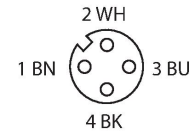

Kontakt ataması