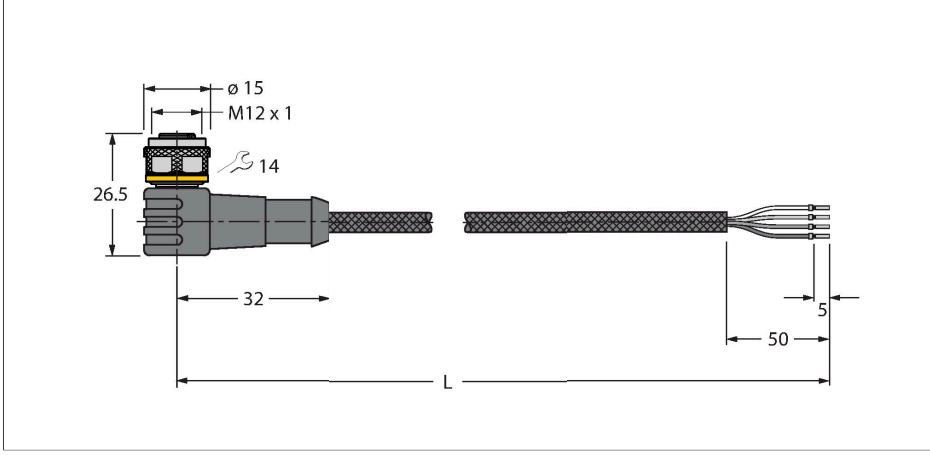

# WKC4.4T-3/TXL1001

### Teknik Veriler

Tip	WKC4.4T-3/TXL1001
Tanıt. no.	6634582
Konektör A	Dişi, M12 x 1, Açılı, A kodlu
Pim sayısı	4
Kontaklar	Pirinç, CuZn, Altın kaplama
Contact carriers	plastik, TPU, Siyah
Connector body	plastik, TPU, Siyah
Kaplin somunu/vidası	Nikel kaplamalı pirinç, CuZn, nikel kaplama
Seal	plastik, FPM/FKM
Mekanik ömür	> 100 eşleşme döngüleri
Kirlilik derecesi	3
Koruma tipi	IP67, IP69K, yalnızca vidalı durumda
<b>Kablo</b>	
Kablo çapı	Ø 5.3 mm ±0.20
Cable length	3 m
Cable jacket	PUR, Sarı
Kablo damarı yalıtımı	PP
Çekirdek kesit alan	4 x 0.34 mm <sup>2</sup>
Bükülü tel düzenlemesi	42 x 0.1 mm
Kablo damarı renkleri	BN, WH, BU, BK
<b>+20°C'de elektriksel özellikler</b>	
Nominal gerilim	250 V
Test voltajı	2000 V
Akım	4 A
Yalıtım direnci	> 30.5 MΩ/km

### Özellikler

- Dişi M12, açılı, 4 pimli
- Kılıf malzemesi: Aramid fiberlerle PUR kılıflı
- Kılıf rengi: sarı
- Kaynak kıvılcıklarına karşı dirençli
- Alev geciktirici
- Kimyasallara, UV radyasyonuna ve yağlara karşı dirençli
- Halojen, silikon, PVC ve LABS içermez
- Koruma sınıfı: IP67, IP69K
- Koruyucu cekek malzemesi: aramid fiberler
  - Çekme mukavemeti: 2923 MPa
  - Kopma direnci: 333 N
  - Kopma uzaması: %3,6
  - Azami sıcaklık: +200°C değerine kadar
- Kablo uzunluğu: 3 m